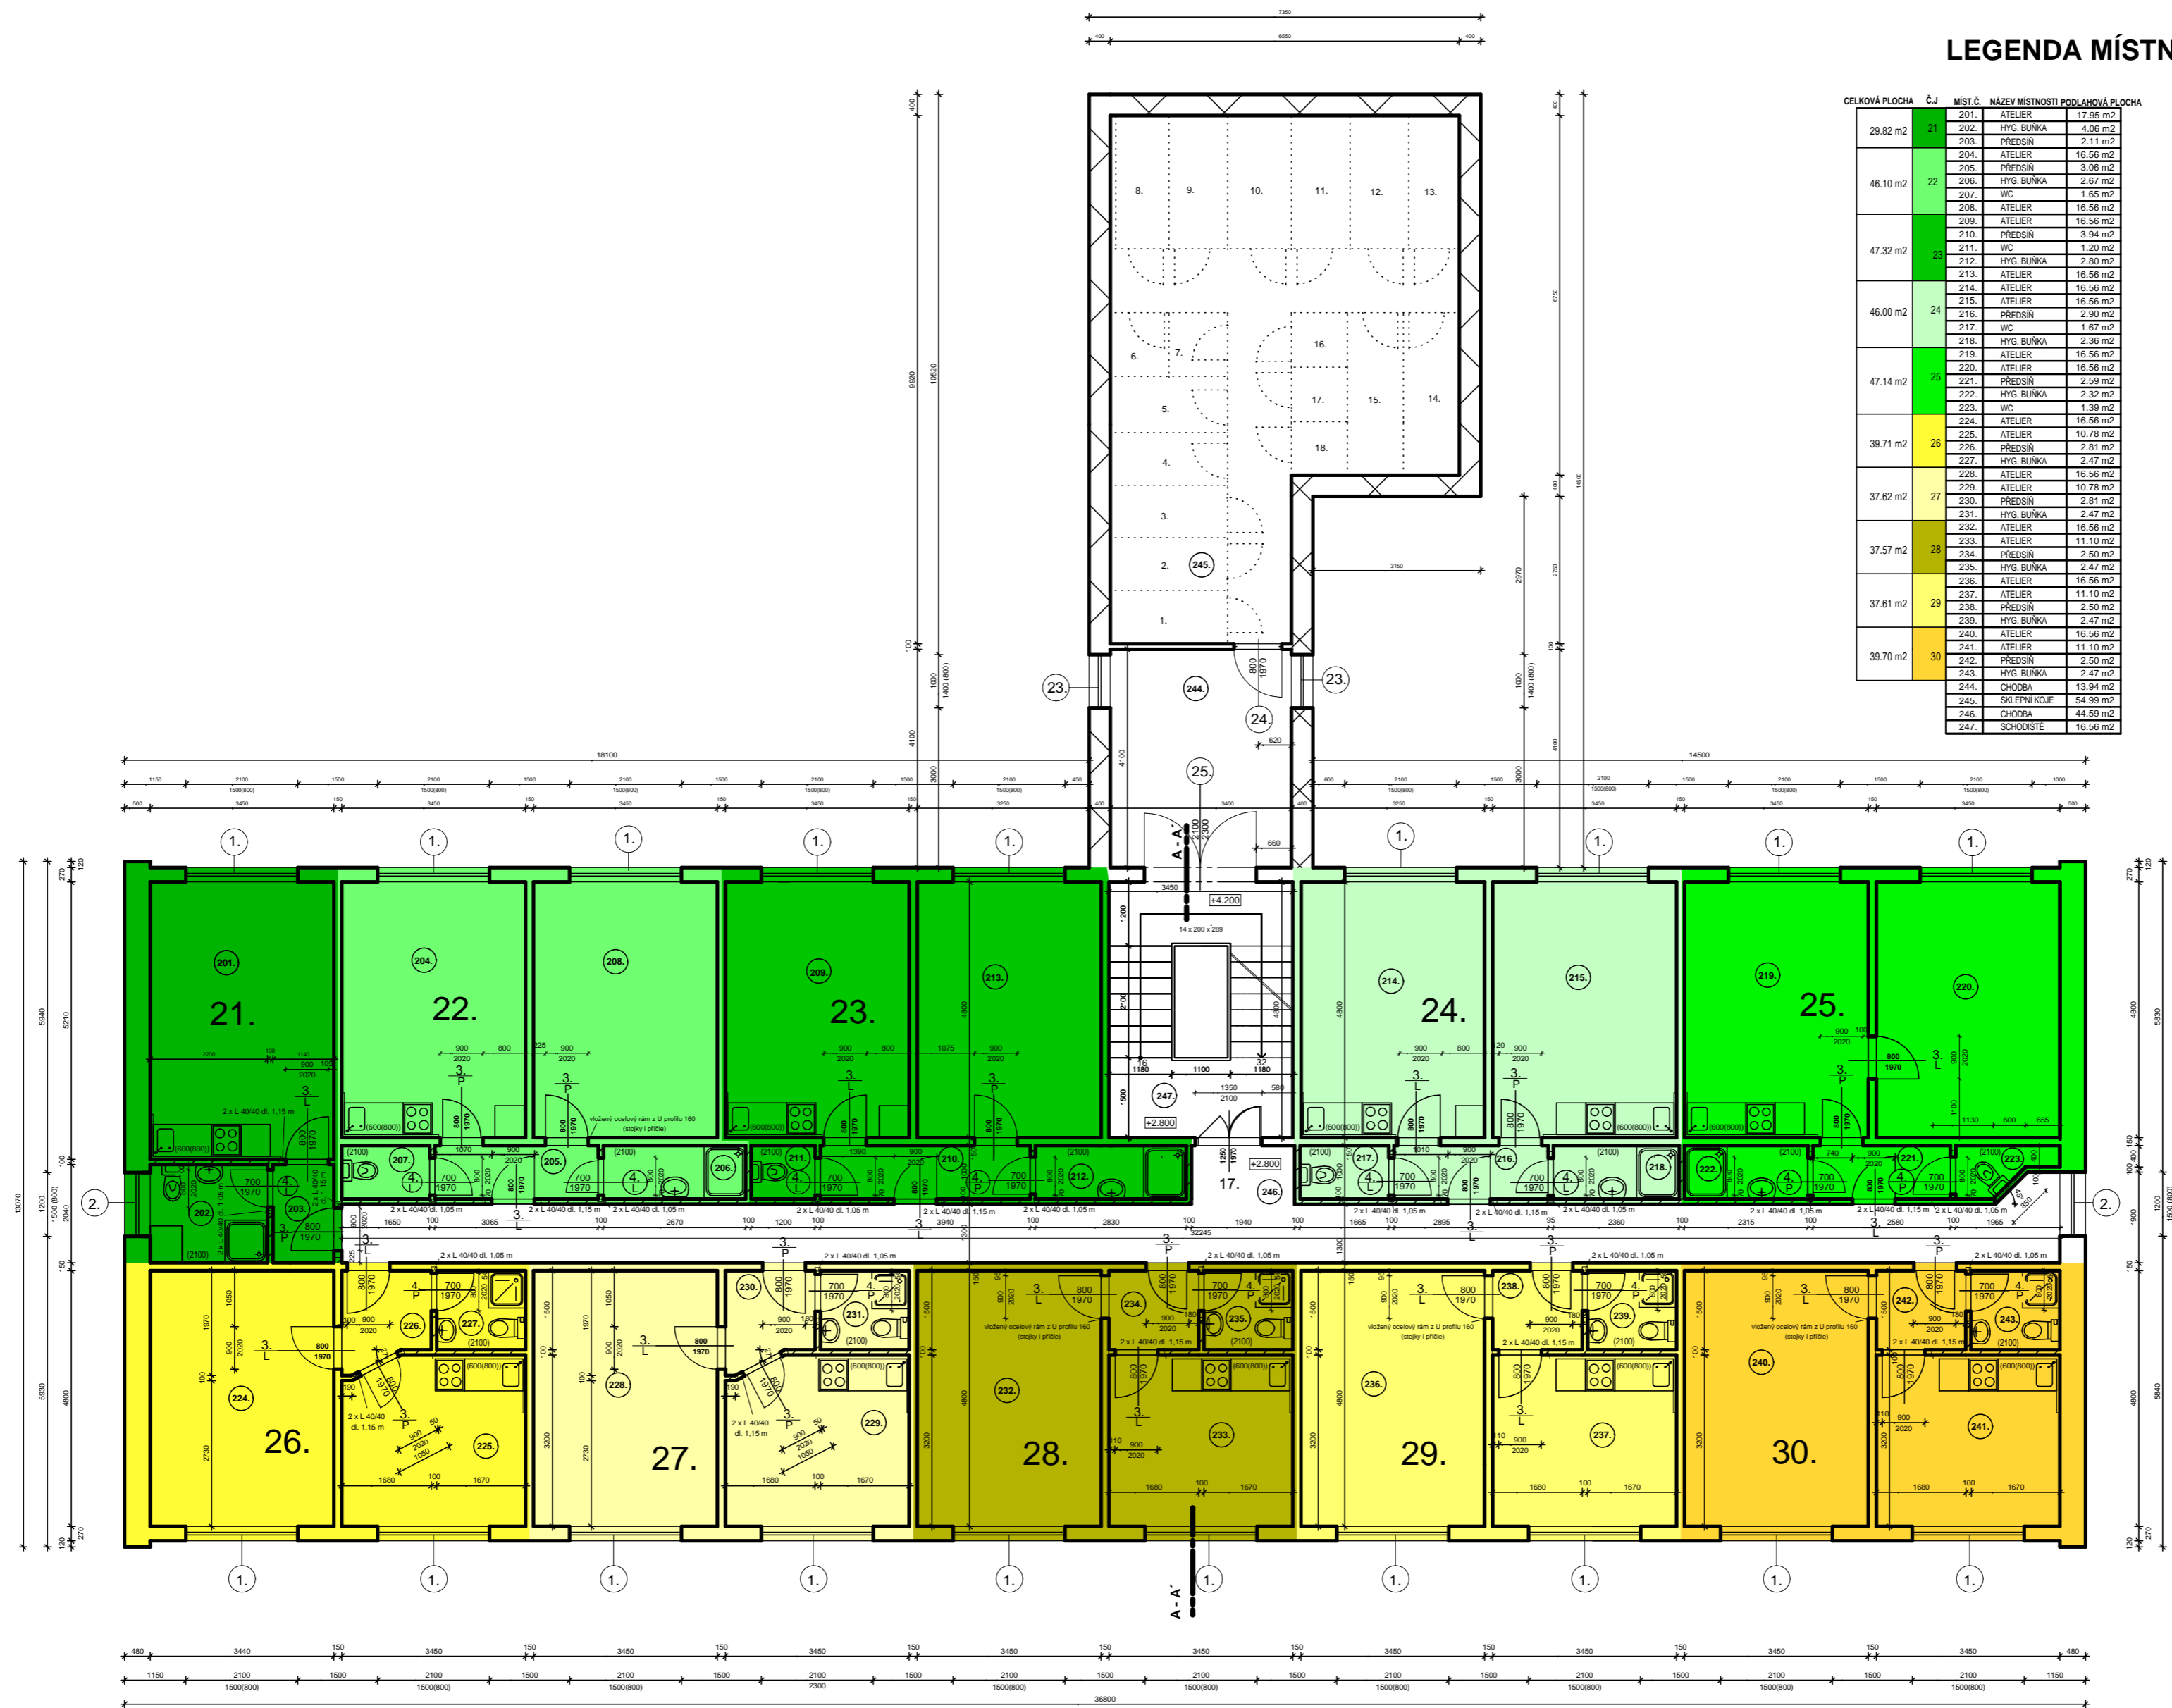

2.N.P.

LEGENDA MÍSTNOSTÍ

CELKOVÁ PLOCHA	Č.J.	MÍST.Č.	NÁZEV MÍSTNOSTI	PODLAHOVÁ PLOCHA
29,82 m ²	21	201	ATELIER	17,95 m ²
		202	HYG. BUNKA	4,06 m ²
		203	PŘEDSÍN	2,11 m ²
46,10 m ²	22	204	ATELIER	16,56 m ²
		205	PŘEDSÍN	3,06 m ²
		206	HYG. BUNKA	2,67 m ²
		207	WC	1,65 m ²
		208	ATELIER	16,56 m ²
47,32 m ²	23	209	ATELIER	16,56 m ²
		210	PŘEDSÍN	3,94 m ²
		211	WC	1,20 m ²
		212	HYG. BUNKA	2,90 m ²
		213	ATELIER	16,56 m ²
46,00 m ²	24	214	ATELIER	16,56 m ²
		215	ATELIER	16,56 m ²
		216	PŘEDSÍN	2,90 m ²
		217	WC	1,67 m ²
		218	HYG. BUNKA	2,36 m ²
47,14 m ²	25	219	ATELIER	16,56 m ²
		220	ATELIER	16,56 m ²
		221	PŘEDSÍN	2,59 m ²
		222	HYG. BUNKA	2,32 m ²
		223	WC	1,39 m ²
39,71 m ²	26	224	ATELIER	16,56 m ²
		225	ATELIER	10,78 m ²
		226	PŘEDSÍN	2,81 m ²
		227	HYG. BUNKA	2,47 m ²
		228	ATELIER	16,56 m ²
37,62 m ²	27	229	ATELIER	10,78 m ²
		230	PŘEDSÍN	2,81 m ²
		231	HYG. BUNKA	2,47 m ²
		232	ATELIER	16,56 m ²
		233	ATELIER	11,10 m ²
37,57 m ²	28	234	PŘEDSÍN	2,50 m ²
		235	HYG. BUNKA	2,47 m ²
		236	ATELIER	16,56 m ²
		237	ATELIER	11,10 m ²
		238	PŘEDSÍN	2,50 m ²
37,61 m ²	29	239	HYG. BUNKA	2,47 m ²
		240	ATELIER	16,56 m ²
		241	ATELIER	11,10 m ²
		242	PŘEDSÍN	2,50 m ²
		243	HYG. BUNKA	2,47 m ²
39,70 m ²	30	244	CHODBA	13,94 m ²
		245	SKLEPNÍ KJJE	54,99 m ²
		246	CHODBA	44,59 m ²
		247	SCHODIŠTĚ	16,56 m ²