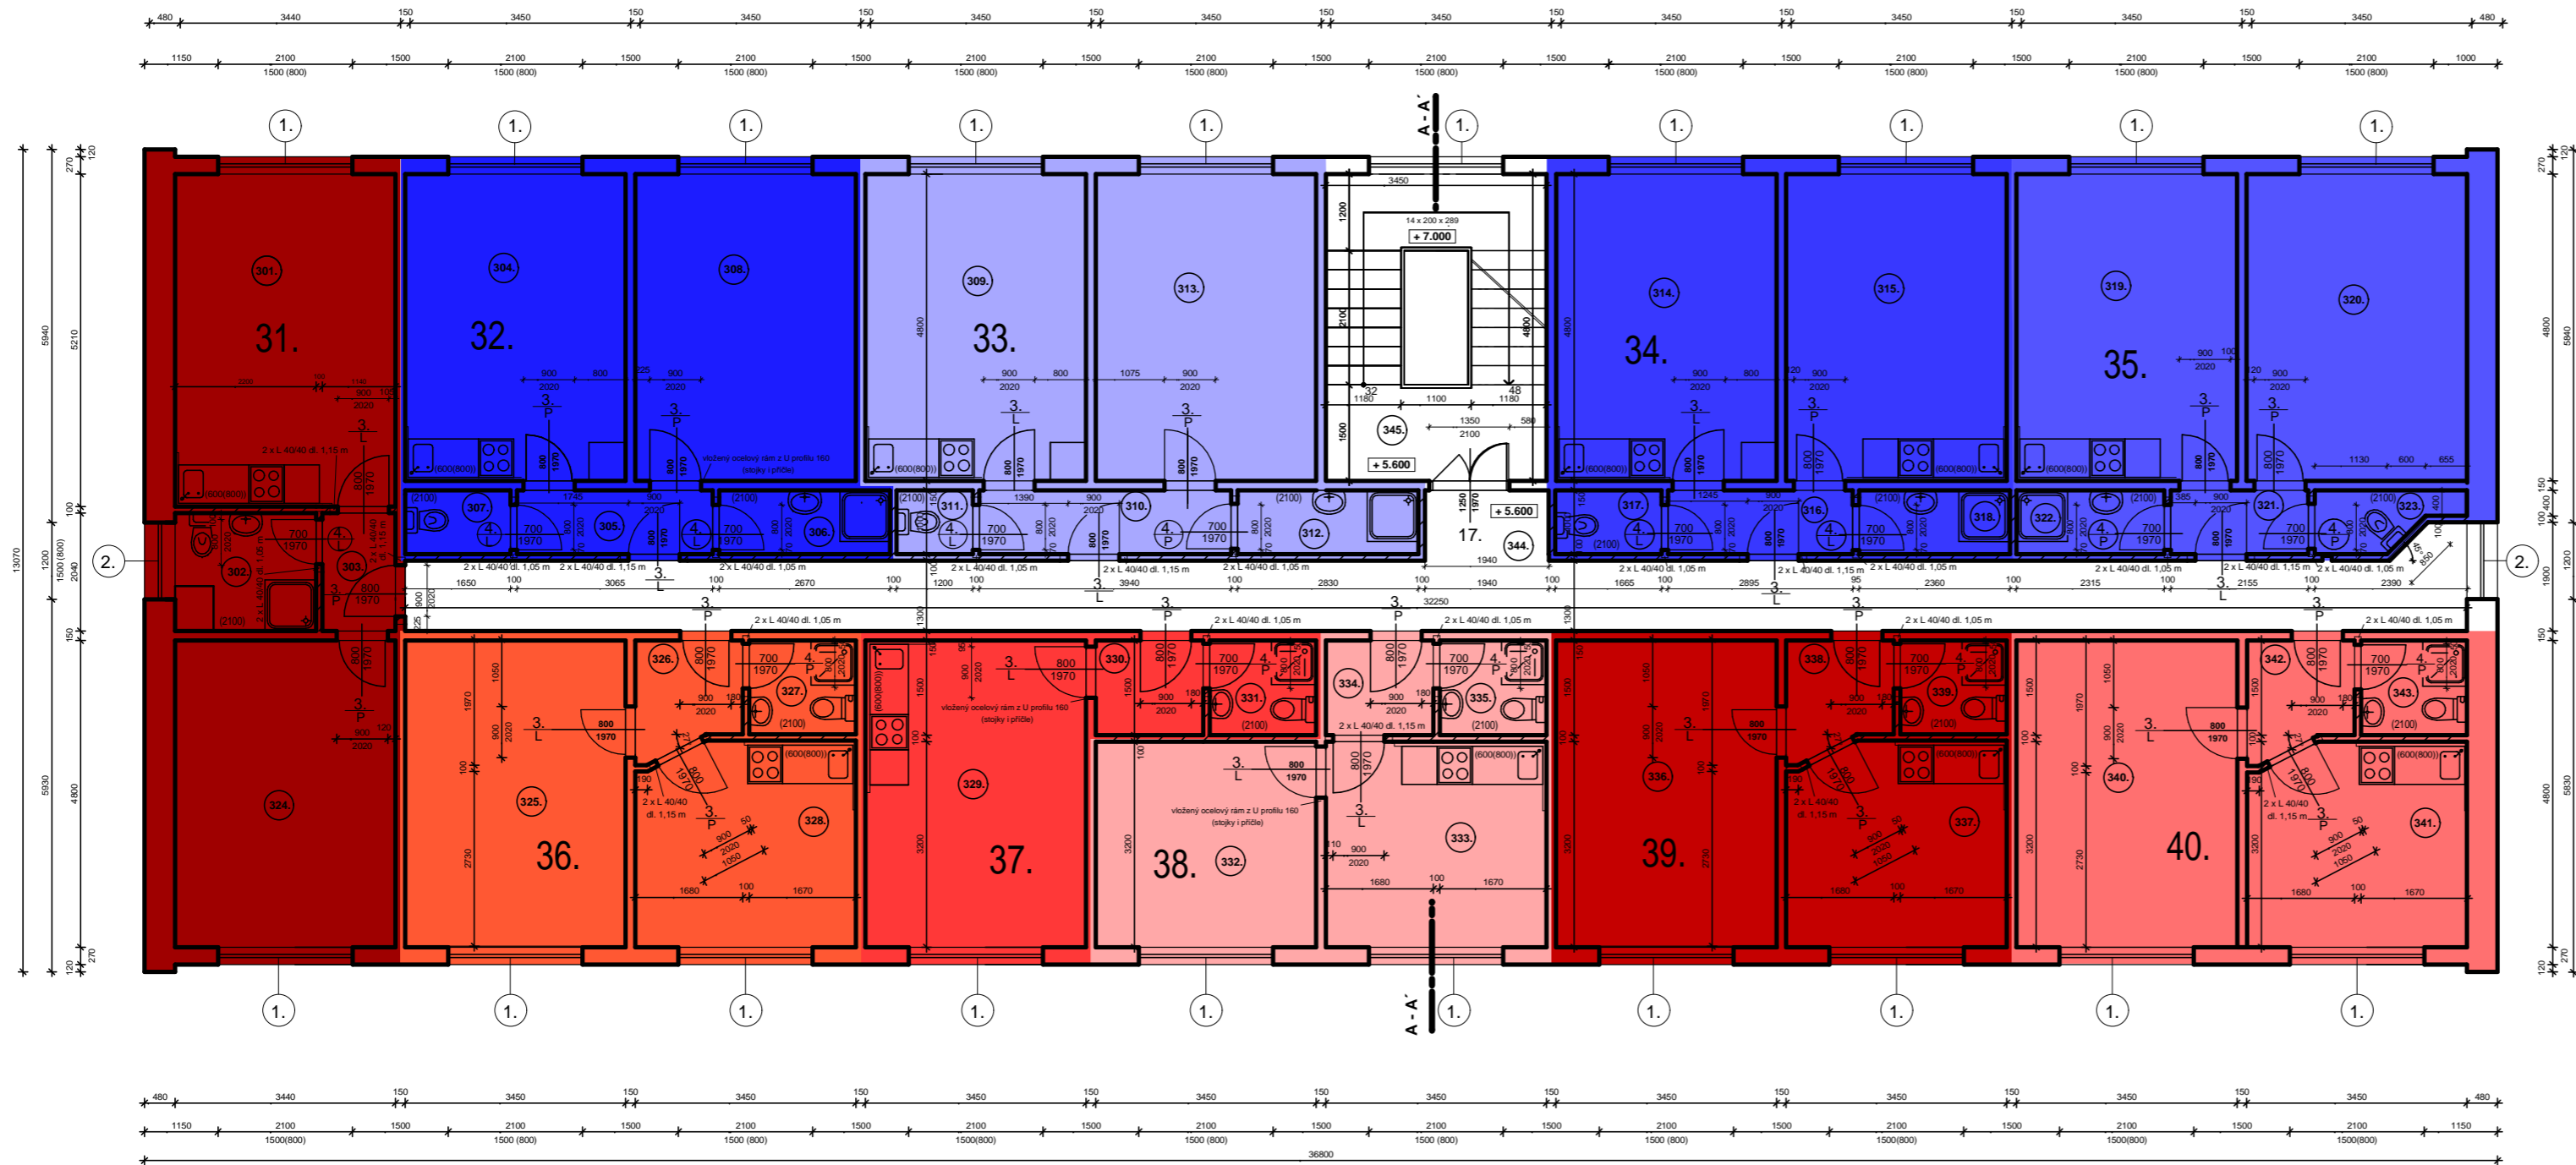

## LEGENDA MÍSTNOSTÍ

CELKOVÁ PLOCHA	Č.J.	MÍST.Č.	NÁZEV MÍSTNOSTI	PODLAHOVÁ PLOCHA
50,78 m <sup>2</sup>	31	301	ATELIER	17,95 m <sup>2</sup>
		302	HYG. BUNKA	4,06 m <sup>2</sup>
		304	ATELIER	16,56 m <sup>2</sup>
		303	PREDSŇ	2,11 m <sup>2</sup>
46,06 m <sup>2</sup>	32	304	ATELIER	16,56 m <sup>2</sup>
		305	PREDSŇ	3,06 m <sup>2</sup>
		306	HYG. BUNKA	2,67 m <sup>2</sup>
		307	WC	1,65 m <sup>2</sup>
		308	ATELIER	16,56 m <sup>2</sup>
		309	ATELIER	16,56 m <sup>2</sup>
		310	PREDSŇ	3,94 m <sup>2</sup>
47,32 m <sup>2</sup>	33	311	WC	1,20 m <sup>2</sup>
		312	HYG. BUNKA	2,89 m <sup>2</sup>
		313	ATELIER	16,56 m <sup>2</sup>
		314	ATELIER	16,56 m <sup>2</sup>
46,00 m <sup>2</sup>	34	315	ATELIER	16,56 m <sup>2</sup>
		316	PREDSŇ	2,90 m <sup>2</sup>
		317	WC	1,67 m <sup>2</sup>
		318	HYG. BUNKA	2,36 m <sup>2</sup>
		319	ATELIER	16,56 m <sup>2</sup>
		320	ATELIER	16,56 m <sup>2</sup>
		321	PREDSŇ	2,59 m <sup>2</sup>
47,17 m <sup>2</sup>	35	322	HYG. BUNKA	2,32 m <sup>2</sup>
		323	WC	1,39 m <sup>2</sup>
		325	ATELIER	16,56 m <sup>2</sup>
		326	PREDSŇ	2,47 m <sup>2</sup>
37,00 m <sup>2</sup>	36	327	HYG. BUNKA	2,79 m <sup>2</sup>
		328	ATELIER	10,81 m <sup>2</sup>
		329	ATELIER	16,56 m <sup>2</sup>
24,86 m <sup>2</sup>	37	330	PREDSŇ	2,50 m <sup>2</sup>
		331	HYG. BUNKA	2,47 m <sup>2</sup>
		332	ATELIER	10,81 m <sup>2</sup>
		333	ATELIER	10,81 m <sup>2</sup>
31,50 m <sup>2</sup>	38	334	PREDSŇ	2,50 m <sup>2</sup>
		335	HYG. BUNKA	2,47 m <sup>2</sup>
		336	ATELIER	16,56 m <sup>2</sup>
		337	ATELIER	10,81 m <sup>2</sup>
		338	PREDSŇ	2,79 m <sup>2</sup>
38,66 m <sup>2</sup>	40	339	HYG. BUNKA	2,47 m <sup>2</sup>
		340	ATELIER	16,56 m <sup>2</sup>
		341	ATELIER	10,81 m <sup>2</sup>
		342	PREDSŇ	2,79 m <sup>2</sup>
		343	HYG. BUNKA	2,50 m <sup>2</sup>
		344	CHODBA	44,59 m <sup>2</sup>
345	SCHODIŠTE	16,56 m <sup>2</sup>		